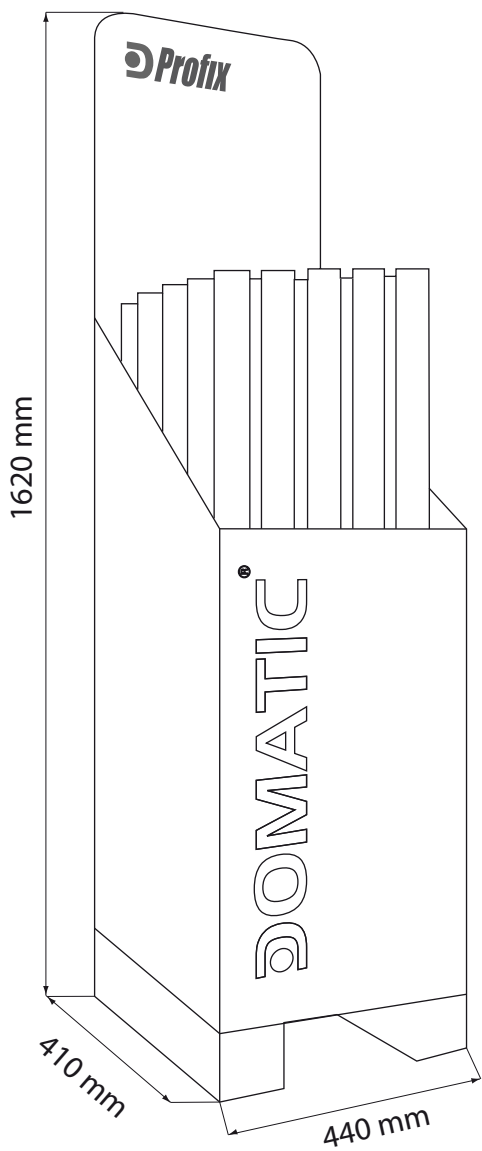

DF1000ESP

DF1000ESP48