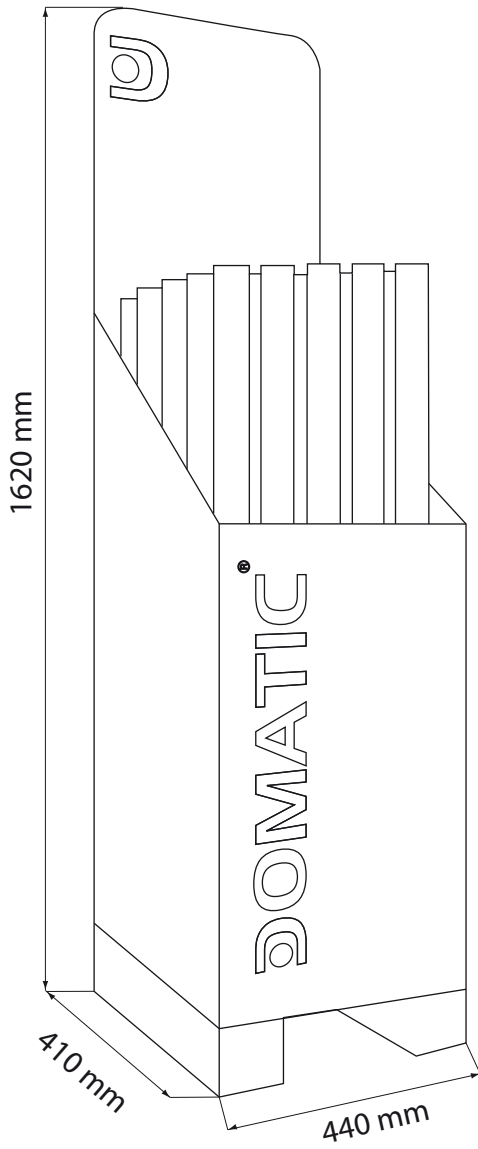

DF3062ESP

DF1000ESP40