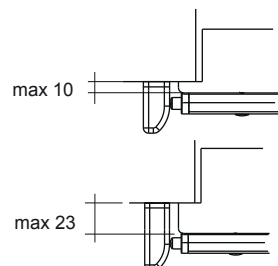

Profix
DF1000

DA3062

Art.

L

DA3062040	400 max 80
DA3062050	500 max 180
DA3062060	600 max 200
DA3062070	700 max 200
DA3062080	800 max 200
DA3062090	900 max 200
DA3062100	1000 max 200
DA3062110	1100 max 200
DA3062120	1200 max 200
DA3062130	1300 max 200