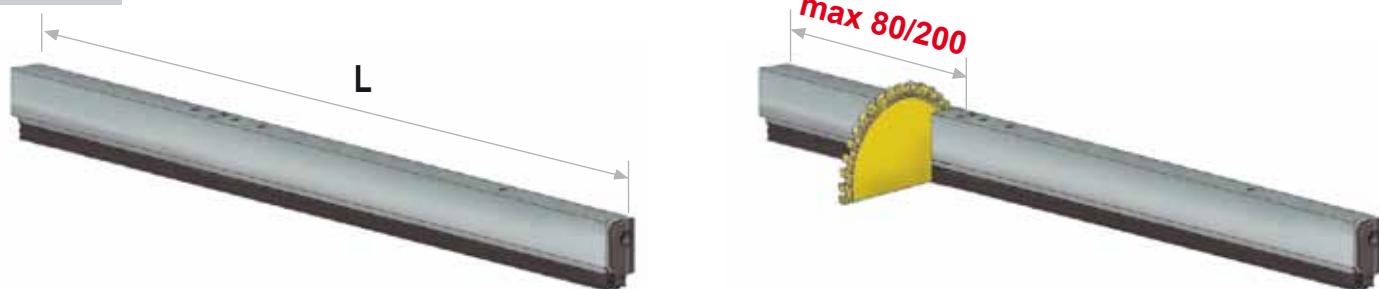

Compact Fire

DOMATIC

made in ITALY

by *fapim*

Compact Fire

DA5004

DA5004FR

Art.	L	
DA5004030	300	max = 80
DA5004040	400	max = 180
DA5004050	500	max = 200
DA5004060	600	max = 200
DA5004070	700	max = 200
DA5004070i	700	max = 200
DA5004080	800	max = 200
DA5004080i	800	max = 200
DA5004090	900	max = 200
DA5004090i	900	max = 200
DA5004100	1000	max = 200
DA5004100i	1000	max = 200
DA5004110	1100	max = 200
DA5004110i	1100	max = 200
DA5004120	1200	max = 200
DA5004120i	1200	max = 200
DA5004130	1300	max = 200

Art.	L	
DA5004030FR	300	max = 80
DA5004040FR	400	max = 180
DA5004050FR	500	max = 200
DA5004060FR	600	max = 200
DA5004070FR	700	max = 200
DA5004070FRi	700	max = 200
DA5004080FR	800	max = 200
DA5004080FRi	800	max = 200
DA5004090FR	900	max = 200
DA5004090FRi	900	max = 200
DA5004100FR	1000	max = 200
DA5004100FRi	1000	max = 200
DA5004110FR	1100	max = 200
DA5004110FRi	1100	max = 200
DA5004120FR	1200	max = 200
DA5004120FRi	1200	max = 200
DA5004130FR	1300	max = 200

DA5054

Art.

L

DA5054030	300	max = 80
DA5054040	400	max = 180
DA5054050	500	max = 200
DA5054060	600	max = 200
DA5054070	700	max = 200
DA5054070i	700	max = 200
DA5054080	800	max = 200
DA5054080i	800	max = 200
DA5054090	900	max = 200
DA5054090i	900	max = 200
DA5054100	1000	max = 200
DA5054100i	1000	max = 200
DA5054110	1100	max = 200
DA5054110i	1100	max = 200
DA5054120	1200	max = 200
DA5054120i	1200	max = 200
DA5054130	1300	max = 200

DA5054FR

Art.

L

DA5054030FR	300	max = 80
DA5054040FR	400	max = 180
DA5054050FR	500	max = 200
DA5054060FR	600	max = 200
DA5054070FR	700	max = 200
DA5054070FRi	700	max = 200
DA5054080FR	800	max = 200
DA5054080FRi	800	max = 200
DA5054090FR	900	max = 200
DA5054090FRi	900	max = 200
DA5054100FR	1000	max = 200
DA5054100FRi	1000	max = 200
DA5054110FR	1100	max = 200
DA5054110FRi	1100	max = 200
DA5054120FR	1200	max = 200
DA5054120FRi	1200	max = 200
DA5054130FR	1300	max = 200