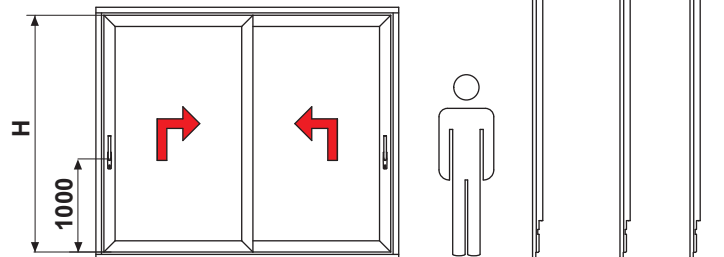

(H = max 4000)

(H = 2325 - 2750)

(H = 1925 - 2400)

(H = 1775 - 2150)

	E = 27.5	E = 37.5
 Kg 330	●	●
 Kg 440	●	●
 Kg 250	●	●
 Kg 400	●	●

(H = 1175 - 1800)

(H = 810 - 1200)