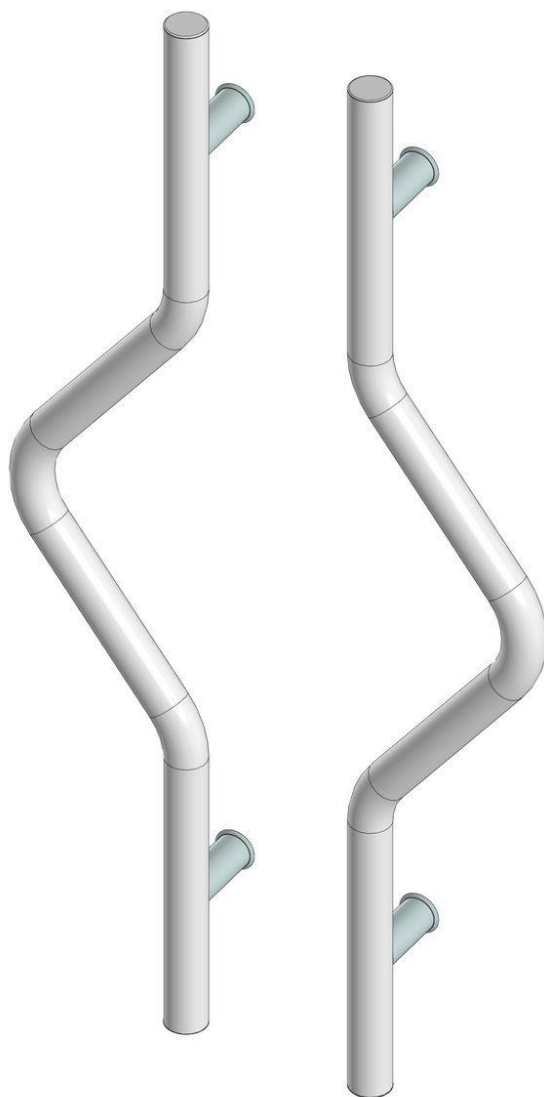

ООО Торговая Компания «ХИМЛЕКС»

Фурнитура, Аксессуары, Доводчики, Автоматика Окна и Двери, Порталы, Автоматические Привода DORMA + Монтаж
(495)641-11-19, 641-17-52 www.himlex.ru info@himlex.ru 121087, Москва, Промышленный проезд, д.7
Официальный Дилер: STUBLINA, FAPIM, Dr.HAHN, GIESSE, MASTER, DORMAKABA, GEZE, FARGO, ABLOY, KALE, FUARO, PUNTO, ARMADILLO

СПЕЦДЕТАЛЬ – Эксклюзив: Ручки – Поручни из нержавеющей стали AISI 304 - более 20 моделей от 500мм до 3000 мм

СДР-11-201 Дверная ручка из нержавеющей стали

НОВИНКА 2021 года МАКЕТ РУЧКИ

- Гнутые комбинированные ручки. Ручка предназначена для установки на алюминиевые, деревянные, стеклянные и стальные двери.
- Складская программа в Москве: 3-4 квартал 2021 года

Поручни из нержавеющей стали **ЭКСКЛЮЗИВНЫЙ** Модельный ряд 2021 года