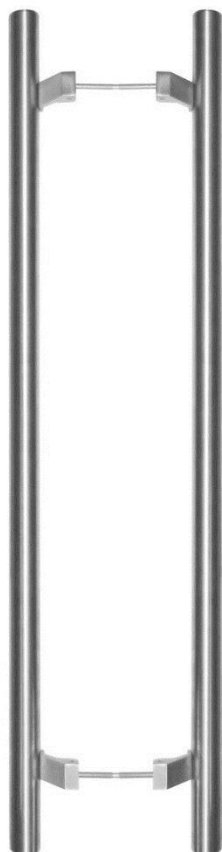

ООО Торговая Компания «ХИМЛЕКС»

Фурнитура, Аксессуары, Доводчики, Автоматика Окна и Двери, Порталы, Автоматические Привода DORMA + Монтаж
(495)641-11-19, 641-17-52 www.himlex.ru info@himlex.ru 121087, Москва, Промышленный проезд, д.7
Официальный Дилер: STUBLINA, FAPIM, Dr.HAHN, GIESSE, MASTER, DORMAKABA, GEZE, FARGO, ABLOY, KALE, FUARO, PUNTO, ARMADILLO

СПЕЦДЕТАЛЬ – Эксклюзив: Ручки – Поручни из нержавеющей стали AISI 304 - более 20 моделей от 500мм до 3000 мм

СДР-16 Дверная ручка из нержавеющей стали

- Ручка предназначена для установки на алюминиевые, деревянные, стеклянные и стальные двери.
- Ручка изготовлена из нержавеющей стали марки AISI 304
- Возможность изготовления от 500 мм до 3000 мм.
- Возможность изготовления с диаметром трубы D= 32 мм и D= 38 мм
- Стойки прямоугольные (монокотные или пустотелые)

[При помощи электроплазменной полировки ручку можно сделать глянцевой под зеркало. Максимальная длина поручня полированного изделия 1800 мм.](#)

Поручни из нержавеющей стали ЭКСКЛЮЗИВНЫЙ Модельный ряд 2021 года