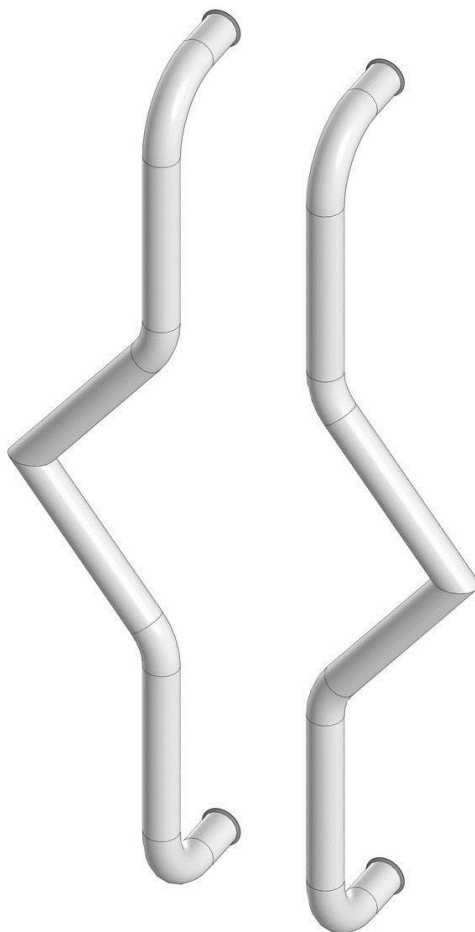

СПЕЦДЕТАЛЬ – Эксклюзив: Ручки – Поручни из нержавеющей стали AISI 304 - более 20 моделей от 500мм до 3000 мм

СДР-11-201 Дверная ручка из нержавеющей стали

НОВИНКА 2021 года МАКЕТ РУЧКИ

- Гнутые комбинированные ручки. Ручка предназначена для установки на алюминиевые, деревянные, стеклянные и стальные двери.
- Складская программа в Москве: 3-4 квартал 2021 года

Поручни из нержавеющей стали **ЭКСКЛЮЗИВНЫЙ** Модельный ряд 2021 года

ООО Торговая Компания «ХИМЛЕКС»

Фурнитура, Аксессуары, Доводчики, Автоматика Окна и Двери, Порталы, Автоматические Привода DORMA + Монтаж
(495)641-11-19, 641-17-52 www.himlex.ru info@himlex.ru 121087, Москва, Промышленный проезд, д.7
Официальный Дилер: STUBLINA, FAPIM, Dr.HAHN, GIESSE, MASTER, DORMAKABA, GEZE, FARGO, ABLOY, KALE, FUARO, PUNTO, ARMADILLO

СПЕЦДЕТАЛЬ – Эксклюзив: Ручки – Поручни из нержавеющей стали AISI 304 - более 20 моделей от 500мм до 3000 мм

СДР-11-202 Дверная ручка из нержавеющей стали.

НОВИНКА 2021 года МАКЕТ РУЧКИ

- Гнутые комбинированные ручки. Ручка предназначена для установки на алюминиевые, деревянные, стеклянные и стальные двери.
- Складская программа в Москве: 3-4 квартал 2021 года