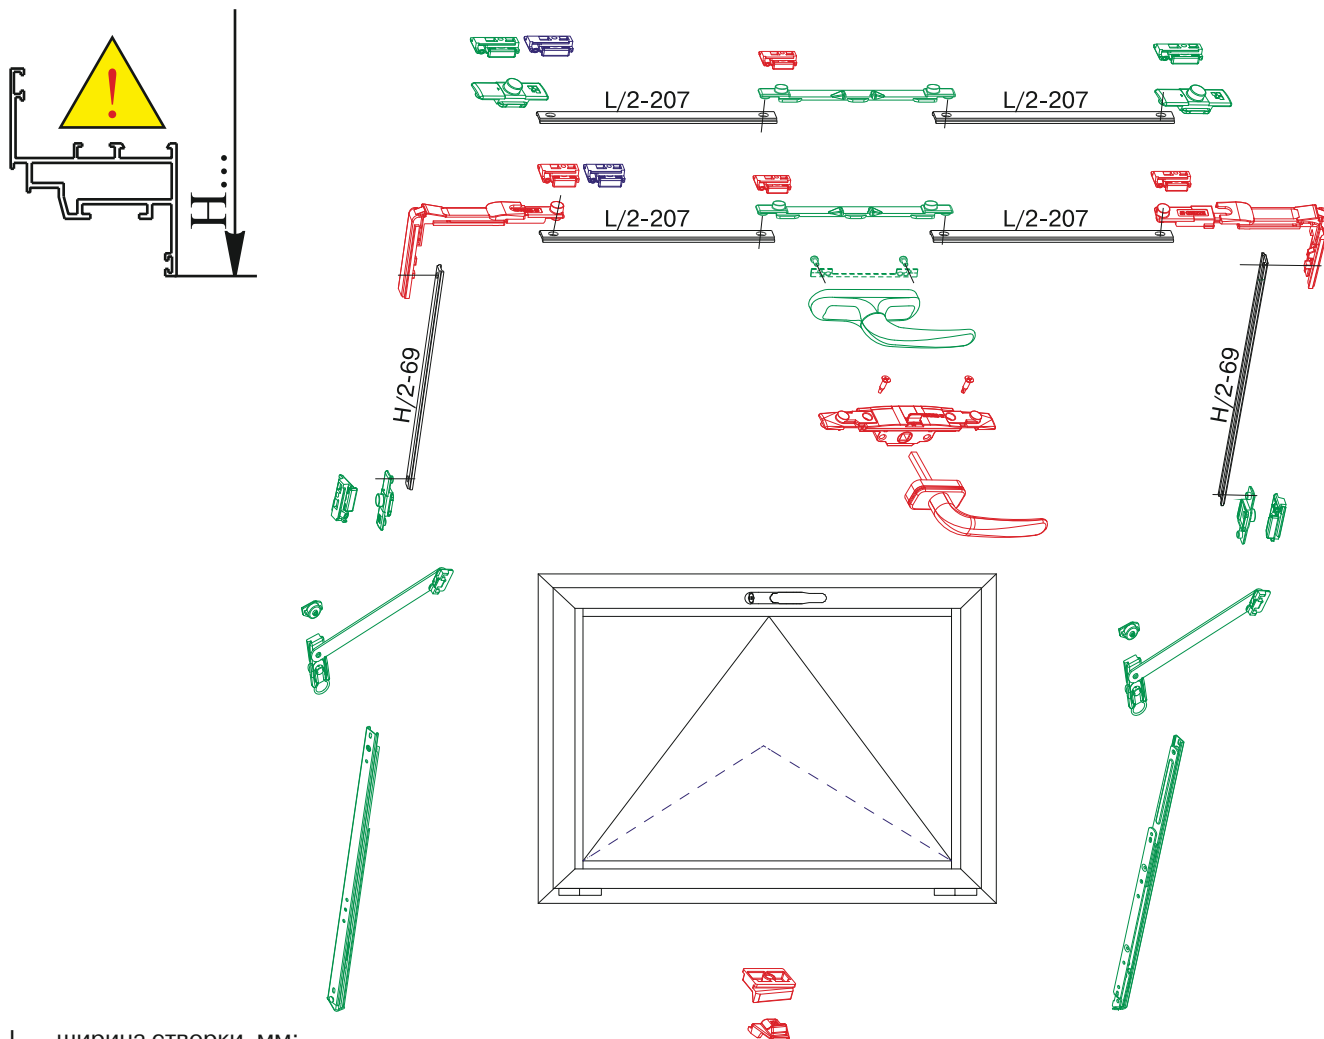

Комплектация нижнеподвесного окна FUTURA CLASSIC 100 кг скрытая, открывание внутрь

GIESSE

L — ширина створки, мм;

H — высота створки, мм;

— минимальный комплект фурнитуры;

— дополнительные элементы фурнитуры;

— элементы микровентиляции

Наименование	Артикул	Европаз 10–14, 14–18			
		Ширина, мм			
		390–1200		1201–1500	
		Высота, мм			
		300–1500	460–1500	300–1500	460–1500
Ручка PRIMA	GIE1169.**	1	1	1	1
Планка приёмная	GIE4746	1	1	1	1
Ножницы комплект (петли)	GIE4681	1		1	
	GIE4682		1		1
Прижим скрытый	GIE0098			1	1
Планка ответная	GIE1271	2	4	3	5
Запор регулируемый	GIE0016	2	2	3	3
Передача угловая	GIE1369		2		2
Ножницы фрамужные	GIE0120	1	1	1	1

** возможны варианты цветов