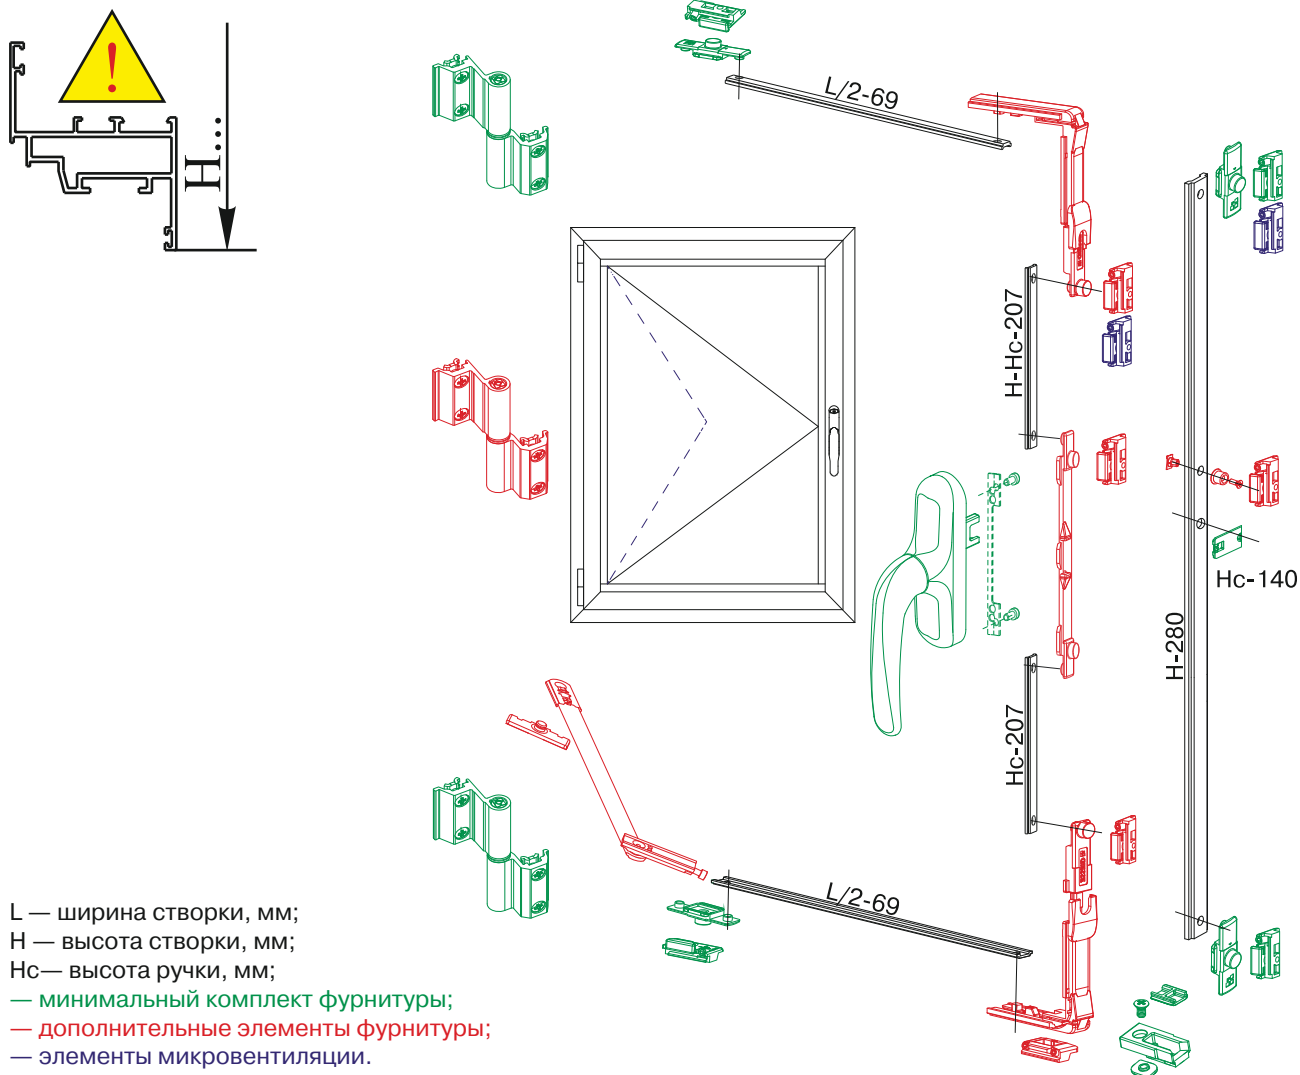

Комплектация поворотного окна FUTURA CLASSIC 75/85 кг

- L — ширина створки, мм;
 H — высота створки, мм;
 Hc — высота ручки, мм;
— минимальный комплект фурнитуры;
— дополнительные элементы фурнитуры;
— элементы микровентиляции.

Наименование	Артикул	Европаз 14–18				Европаз 10–14			
		Ширина, мм				Ширина, мм			
		390–1200		1201–1700		390–1200		1201–1700	
		Высота, мм				Высота, мм			
		600–1200	1201–2500	600–1200	1201–2500	600–1200	1201–2500	600–1200	1201–2500
Комплект поворотный	GIE4705.**	1	1	1	1				
	GIE4706.**					1	1	1	1
Петля FLASH 75 кг	GIE0026.**		1		1				
	GIE0243.**						1		1
Запор регулируемый	GIE0016		1				1		
Планка ответная	GIE1271		1	2	3		1	2	3
Передача угловая	GIE1369			2	2			2	2
Подпятник на раме	GIE4680			1	1			1	1
Планка приёмная	GIE4746			1	1			1	1

** — возможны варианты цветов

Комплектация поворотного окна FUTURA 75/85 кг с микровентиляцией

Наименование	Артикул	Европаз 14–18				Европаз 10–14			
		Ширина, мм				Ширина, мм			
		390–1200		1201–1700		390–1200		1201–1700	
		Высота, мм				Высота, мм			
		600–1200	1201–2500	600–1200	1201–2500	600–1200	1201–2500	600–1200	1201–2500
Комплект поворотный	GIE1418.**	1	1	1	1				
	GIE1523.**					1	1	1	1
Петля FLASH 75 кг	GIE0026.**		1		1				
	GIE0243.**						1		1
Запор регулируемый	GIE0016		1				1		
Планка ответная	GIE1271		1	2	3		1	2	3
Передача угловая	GIE1369			2	2			2	2
Подпятник на раме	GIE4680			1	1			1	1
Планка приёмная	GIE4746			1	1			1	1

** — возможны варианты цветов