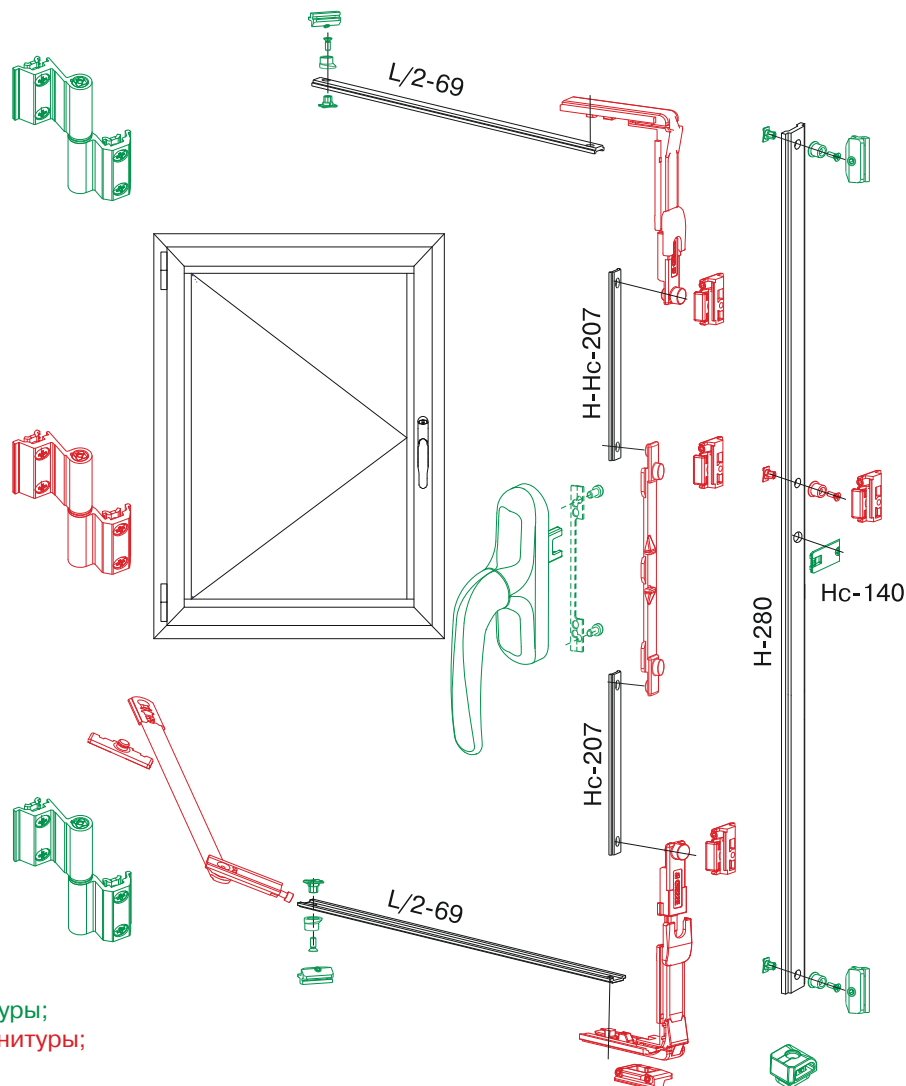

Комплектация поворотного окна FUTURA CLASSIC 75/85 кг

- L — ширина створки, мм;
 H — высота створки, мм;
 Hc — высота ручки, мм;
— минимальный комплект фурнитуры;
— дополнительные элементы фурнитуры;
— элементы микровентиляции.

Наименование	Артикул	Европаз 14–18				Европаз 10–14			
		Ширина, мм				Ширина, мм			
		390–1200		1201–1700		390–1200		1201–1700	
		Высота, мм				Высота, мм			
		600–1200	1201–2500	600–1200	1201–2500	600–1200	1201–2500	600–1200	1201–2500
Комплект поворотный	GIE4705.**	1	1	1	1				
	GIE4706.**					1	1	1	1
Петля FLASH 75 кг	GIE0026.**		1		1				
	GIE0243.**						1		1
Запор регулируемый	GIE0016		1				1		
Планка ответная	GIE1271		1	2	3		1	2	3
Передача угловая	GIE1369			2	2			2	2
Подпятник на раме	GIE4680			1	1			1	1
Планка приёмная	GIE4746			1	1			1	1

** — возможны варианты цветов

Комплектация поворотного окна FUTURA 75/85 кг с микровентиляцией

Наименование	Артикул	Европаз 14–18				Европаз 10–14			
		Ширина, мм				Ширина, мм			
		390–1200		1201–1700		390–1200		1201–1700	
		Высота, мм				Высота, мм			
		600–1200	1201–2500	600–1200	1201–2500	600–1200	1201–2500	600–1200	1201–2500
Комплект поворотный	GIE1418.**	1	1	1	1				
	GIE1523.**					1	1	1	1
Петля FLASH 75 кг	GIE0026.**		1		1				
	GIE0243.**						1		1
Запор регулируемый	GIE0016		1				1		
Планка ответная	GIE1271		1	2	3		1	2	3
Передача угловая	GIE1369			2	2			2	2
Подпятник на раме	GIE4680			1	1			1	1
Планка приёмная	GIE4746			1	1			1	1

** — возможны варианты цветов