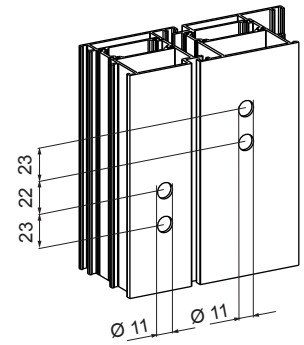

160 Kg

l=106

CE 0333
EN 1935:02
4 7 6 0 1 4 1 13

120 Kg

41 ≤ l ≤ 99

CE 0333
EN 1935:02
4 7 7 0 1 4 0 14

160 Kg

l=106

120 Kg

	I(mm)	A(mm)	B(mm)	
7000V	60	20.5	39.5	12
7000Vi	60	20.5	39.5	50
7010V	67	20.5	46.5	12
7010Vi	67	20.5	46.5	50
7020V	79	39.5	39.5	12
7030V	80	20.5	59.5	12
7040V	86	39.5	46.5	12
7040Vi	86	39.5	46.5	50
7050V	93	46.5	46.5	12
7050Vi	93	46.5	46.5	50
7060V	99	39.5	59.5	12
7070V	106	46.5	59.5	12
7090V	41	20.5	20.5	12