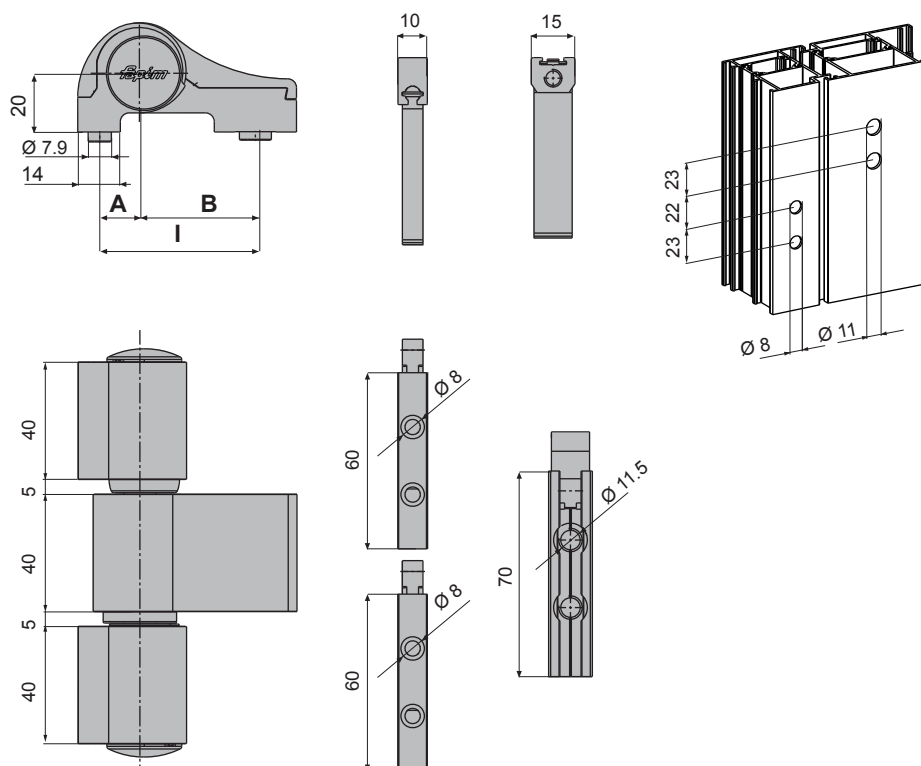

I(mm)	A(mm)	B(mm)	
7103	53	13.5	39.5	12