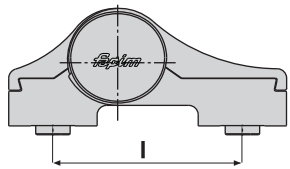

LOIRA+

DOOR SUPPORTING HINGES

 Made in Italy

fapim[®]

Life in evolution

LOIRA +

41 ≤ l ≤ 99

CE 0333
EN 1935:02
4 7 7 0 1 4 1 14

160 Kg

l=106

CE 0333
EN 1935:02
4 7 6 0 1 4 1 13

120 Kg

41 ≤ l ≤ 99

CE 0333
EN 1935:02
4 7 7 0 1 4 0 14

160 Kg

l=106