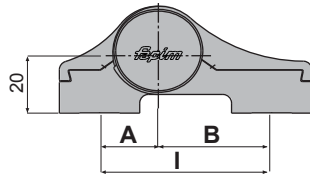

160 Kg

l=106

CE 0333
EN 1935:02
4 7 6 0 1 4 1 13

120 Kg

41 ≤ l ≤ 99

CE 0333
EN 1935:02
4 7 7 0 1 4 0 14

160 Kg

l=106

CE 0333
EN 1935:02
4 7 6 0 1 4 0 13

120 Kg

LOIRA + T.R.

53 - 60

CE 0333
EN 1935:02
4 7 5 0 1 4 1 12

100 Kg

53

CE 0333
EN 1935:02
4 7 6 0 1 4 1 13

120 Kg

	I(mm)	A(mm)	B(mm)	
7000V	60	20.5	39.5	12
7000Vi	60	20.5	39.5	50
7010V	67	20.5	46.5	12
7010Vi	67	20.5	46.5	50
7020V	79	39.5	39.5	12
7030V	80	20.5	59.5	12
7040V	86	39.5	46.5	12
7040Vi	86	39.5	46.5	50
7050V	93	46.5	46.5	12
7050Vi	93	46.5	46.5	50
7060V	99	39.5	59.5	12
7070V	106	46.5	59.5	12
7090V	41	20.5	20.5	12