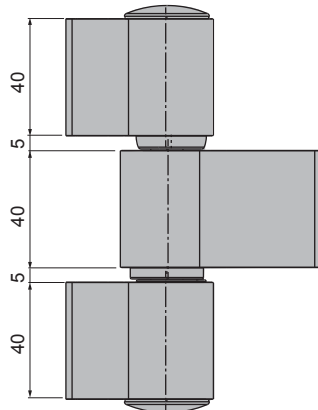

160 Kg

l=106

CE 0333
EN 1935:02
4 7 6 0 1 4 1 13

120 Kg

41 ≤ l ≤ 99

CE 0333
EN 1935:02
4 7 7 0 1 4 0 14

160 Kg

l=106

120 Kg

	I(mm)	A(mm)	B(mm)	
7000V	60	20.5	39.5	12
7000Vi	60	20.5	39.5	50
7010V	67	20.5	46.5	12
7010Vi	67	20.5	46.5	50
7020V	79	39.5	39.5	12
7030V	80	20.5	59.5	12
7040V	86	39.5	46.5	12
7040Vi	86	39.5	46.5	50
7050V	93	46.5	46.5	12
7050Vi	93	46.5	46.5	50
7060V	99	39.5	59.5	12
7070V	106	46.5	59.5	12
7090V	41	20.5	20.5	12