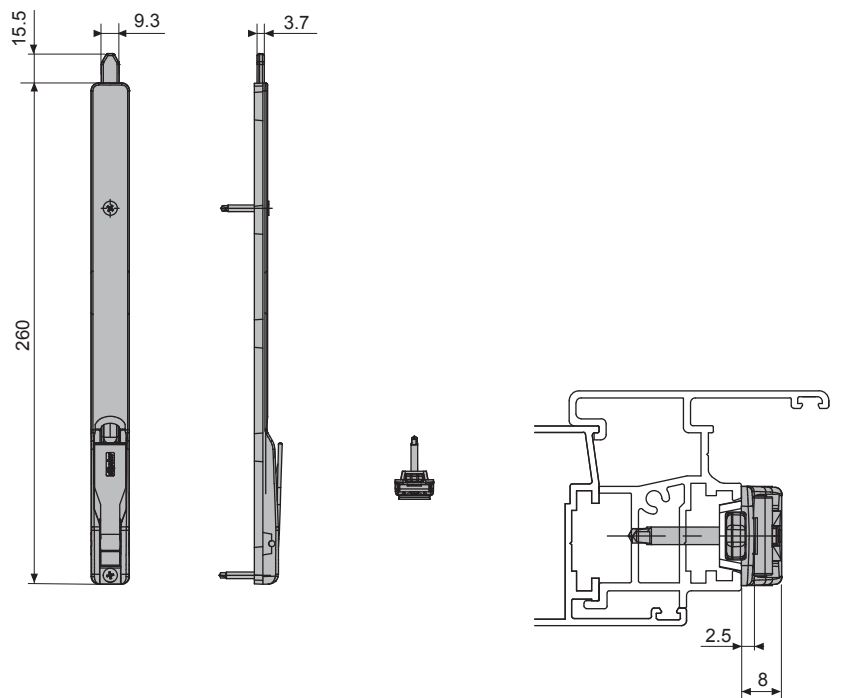

**ACCESSORIES FOR
TILT-AND-TURN PAIRED
WING OR SIDE-HUNG SASH**

 Made in Italy

fapim[®]

Life in evolution

1500A 1500B		13.6x16.8 14x18	50
	C.E.		

Art. 1500A

Art. 1500B

1503B	 C.E.	13.6x16.8 14x18	10
--------------	-----------------	--------------------	----

1503A	 C.E.	13.6x16.8 14x18	10
--------------	-----------------	--------------------	----

1508	 C.E.	13.6x16.8 14x18 15x20	10
------	--------------------------------------------------------------------------------------------------	-----------------------------	----

1509A	 C.E.	13.6x16.8	20
1509B	 C.E.	14x18	20
1509C	 C.E.	15x20	20

1501	 C.E.	 13.6x16.8 14x18	10
-------------	----------------------------------------------------------------------------------------------------	-----------------------------------------------------------------------------------------------------------	----