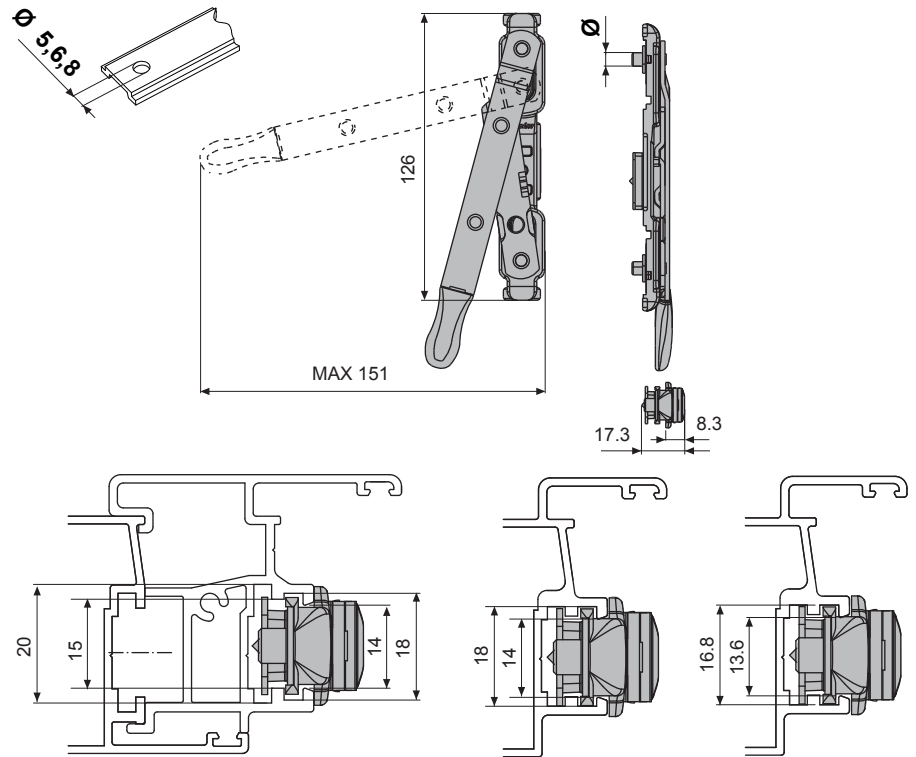

**ACCESSORIES FOR
TILT-AND-TURN PAIRED
WING OR SIDE-HUNG SASH**

 Made in Italy

fapim[®]

Life in evolution

1500A 1500B		13.6x16.8 14x18	50
	C.E.		

Art. 1500A

Art. 1500B

1503B	 C.E.	13.6x16.8 14x18	10
--------------	-----------------	--------------------	----

1503A	 C.E.	13.6x16.8 14x18	10
--------------	-----------------	--------------------	----

1508	 C.E.	13.6x16.8 14x18 15x20	10
------	--------------------------------------------------------------------------------------------------	-----------------------------	----

1509A	 C.E.	13.6x16.8	20
1509B	 C.E.	14x18	20
1509C	 C.E.	15x20	20

1501	 C.E.	 13.6x16.8 14x18	10
-------------	----------------------------------------------------------------------------------------------------	-----------------------------------------------------------------------------------------------------------	----