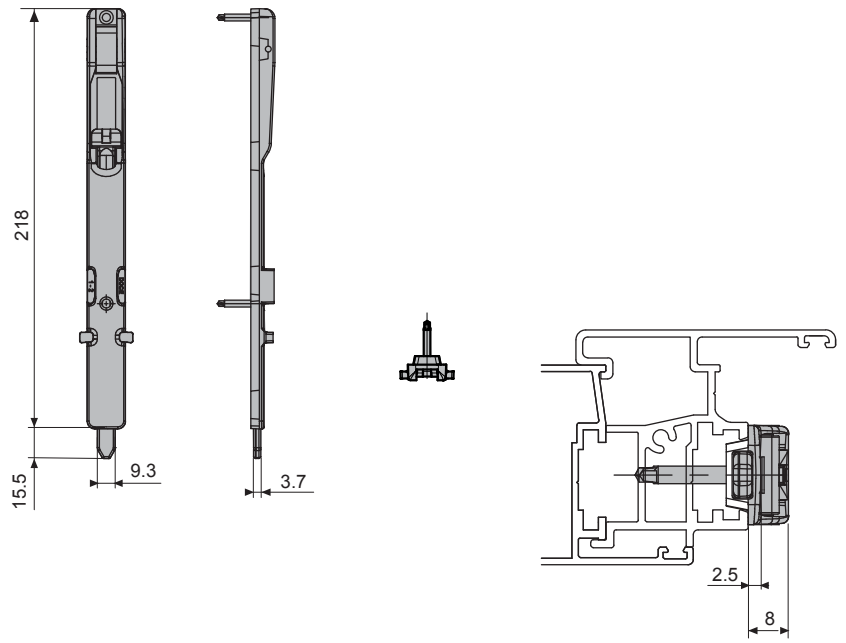

**ACCESSORIES FOR
TILT-AND-TURN PAIRED
WING OR SIDE-HUNG SASH**

 Made in Italy

fapim[®]

Life in evolution

1500A 1500B		13.6x16.8 14x18	50
	C.E.		

Art. 1500A

Art. 1500B

1503B	 C.E.	13.6x16.8 14x18	10
--------------	-----------------	--------------------	----

1503A	 C.E.	13.6x16.8 14x18	10
--------------	-----------------	--------------------	----

1508	 C.E.	13.6x16.8 14x18 15x20	10
------	--------------------------------------------------------------------------------------------------	-----------------------------	----

1509A	 C.E.	13.6x16.8	20
1509B	 C.E.	14x18	20
1509C	 C.E.	15x20	20

1501	 C.E.	 13.6x16.8 14x18	10
-------------	----------------------------------------------------------------------------------------------------	-----------------------------------------------------------------------------------------------------------	----