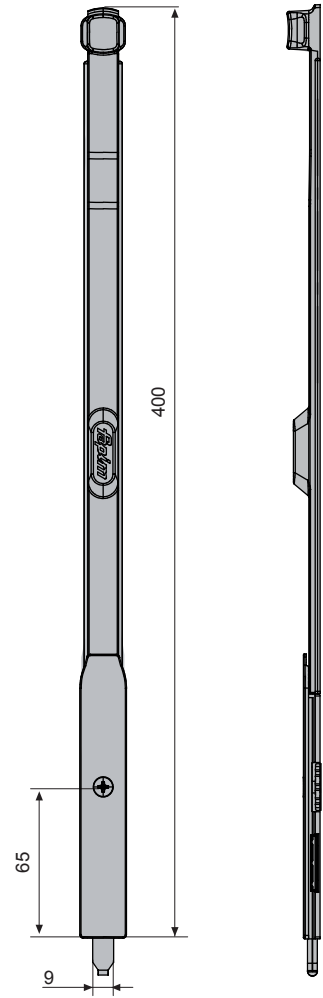

**ACCESSORIES FOR
TILT-AND-TURN PAIRED
WING OR SIDE-HUNG SASH**

 Made in Italy

fapim[®]

Life in evolution

1500A 1500B		13.6x16.8 14x18	50
	C.E.		

Art. 1500A

Art. 1500B

1503B	 C.E.	13.6x16.8 14x18	10
--------------	-----------------	--------------------	----

1503A	 C.E.	13.6x16.8 14x18	10
--------------	-----------------	--------------------	----

1508	 C.E.	13.6x16.8 14x18 15x20	10
------	--------------------------------------------------------------------------------------------------	-----------------------------	----

1509A	 C.E.	13.6x16.8	20
1509B	 C.E.	14x18	20
1509C	 C.E.	15x20	20

1501	 C.E.	 13.6x16.8 14x18	10
-------------	----------------------------------------------------------------------------------------------------	-----------------------------------------------------------------------------------------------------------	----