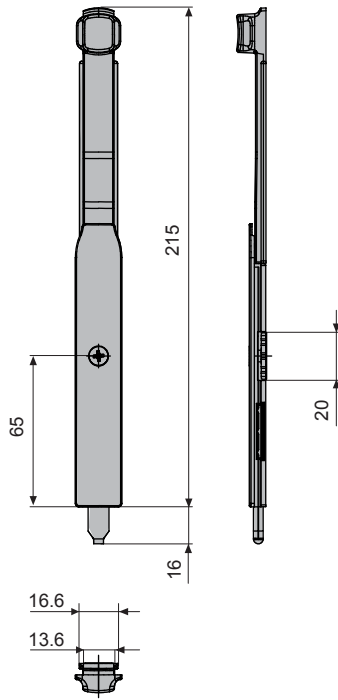

**ACCESSORIES FOR
TILT-AND-TURN PAIRED
WING OR SIDE-HUNG SASH**

 Made in Italy

fapim[®]

Life in evolution

1500A 1500B		13.6x16.8 14x18	50
	C.E.		

Art. 1500A

Art. 1500B

1503B	 C.E.	13.6x16.8 14x18	10
--------------	-----------------	--------------------	----

1503A	 C.E.	13.6x16.8 14x18	10
--------------	-----------------	--------------------	----

1508	 C.E.	13.6x16.8 14x18 15x20	10
------	--------------------------------------------------------------------------------------------------	-----------------------------	----

1509A	 C.E.	13.6x16.8	20
1509B	 C.E.	14x18	20
1509C	 C.E.	15x20	20

1501	 C.E.	 13.6x16.8 14x18	10
-------------	----------------------------------------------------------------------------------------------------	-----------------------------------------------------------------------------------------------------------	----