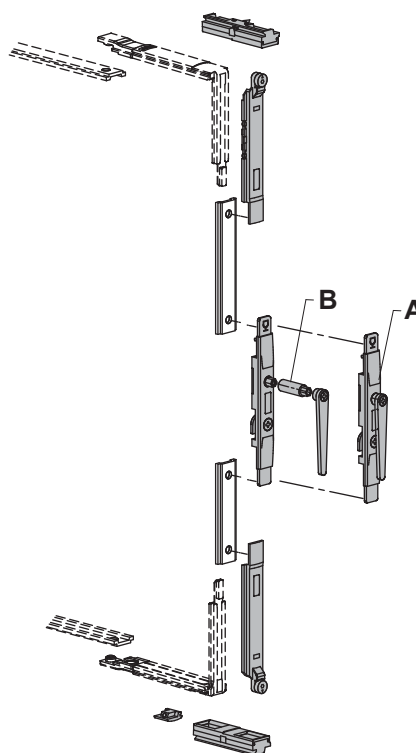

**ACCESSORIES FOR
TILT-AND-TURN PAIRED
WING OR SIDE-HUNG SASH**

 Made in Italy

fapim[®]

Life in evolution

1500A 1500B		13.6x16.8 14x18	50
	C.E.		

Art. 1500A

Art. 1500B

1503B	 C.E.	13.6x16.8 14x18	10
--------------	-----------------	--------------------	----

1503A	 C.E.	13.6x16.8 14x18	10
--------------	-----------------	--------------------	----

1508	 C.E.	13.6x16.8 14x18 15x20	10
------	--------------------------------------------------------------------------------------------------	-----------------------------	----

1509A	 C.E.	13.6x16.8	20
1509B	 C.E.	14x18	20
1509C	 C.E.	15x20	20

1501	 C.E.	 13.6x16.8 14x18	10
-------------	----------------------------------------------------------------------------------------------------	-----------------------------------------------------------------------------------------------------------	----