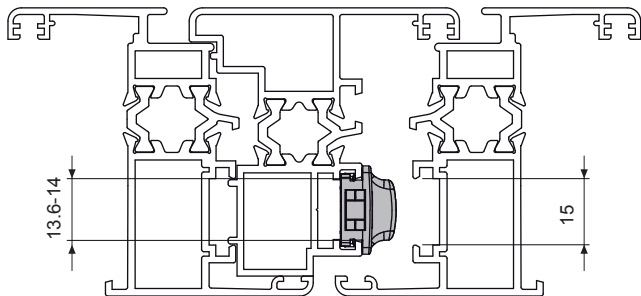

**ACCESSORIES FOR
TILT-AND-TURN PAIRED
WING OR SIDE-HUNG SASH**

 Made in Italy

fapim[®]

Life in evolution

1500A 1500B		13.6x16.8 14x18	50
	C.E.		

Art. 1500A

Art. 1500B

1503B	 C.E.	13.6x16.8 14x18	10
--------------	-----------------	--------------------	----

1503A	 C.E.	13.6x16.8 14x18	10
--------------	-----------------	--------------------	----

1508	 C.E.	13.6x16.8 14x18 15x20	10
------	--------------------------------------------------------------------------------------------------	-----------------------------	----

1509A	 C.E.	13.6x16.8	20
1509B	 C.E.	14x18	20
1509C	 C.E.	15x20	20

1501	 C.E.	 13.6x16.8 14x18	10
-------------	----------------------------------------------------------------------------------------------------	-----------------------------------------------------------------------------------------------------------	----