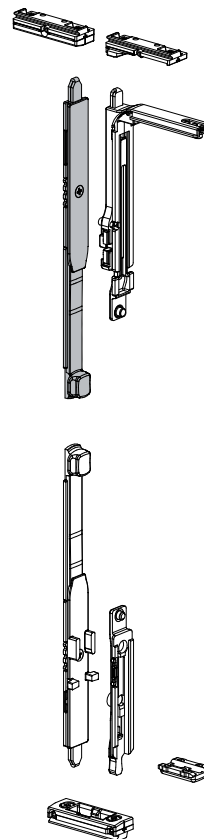

**ACCESSORIES FOR
TILT-AND-TURN PAIRED
WING OR SIDE-HUNG SASH**

 Made in Italy

fapim[®]

Life in evolution

1500A 1500B		13.6x16.8 14x18	50
	C.E.		

Art. 1500A

Art. 1500B

1503B	 C.E.	13.6x16.8 14x18	10
--------------	-----------------	--------------------	----

1503A	 C.E.	13.6x16.8 14x18	10
--------------	-----------------	--------------------	----

1508	 C.E.	13.6x16.8 14x18 15x20	10
------	--------------------------------------------------------------------------------------------------	-----------------------------	----

1509A	 C.E.	13.6x16.8	20
1509B	 C.E.	14x18	20
1509C	 C.E.	15x20	20

1501	 C.E.	 13.6x16.8 14x18	10
-------------	----------------------------------------------------------------------------------------------------	-----------------------------------------------------------------------------------------------------------	----