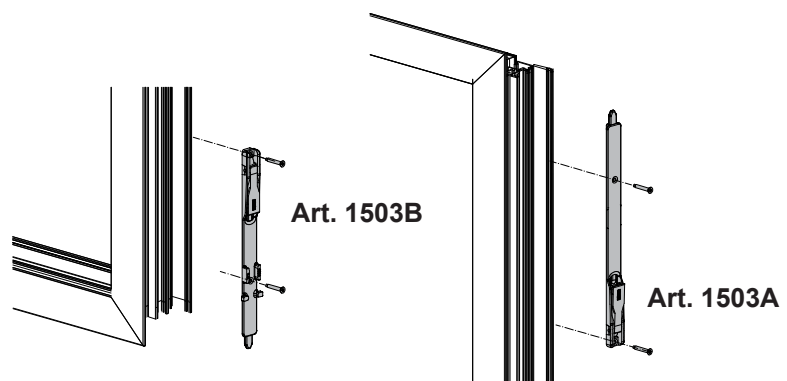

**ACCESSORIES FOR
TILT-AND-TURN PAIRED
WING OR SIDE-HUNG SASH**

 Made in Italy

fapim[®]

Life in evolution

1500A 1500B		13.6x16.8 14x18	50
	C.E.		

Art. 1500A

Art. 1500B

1503B	 C.E.	13.6x16.8 14x18	10
--------------	-----------------	--------------------	----

1503A	 C.E.	13.6x16.8 14x18	10
--------------	-----------------	--------------------	----

1508	 C.E.	13.6x16.8 14x18 15x20	10
------	--------------------------------------------------------------------------------------------------	-----------------------------	----

1509A	 C.E.	13.6x16.8	20
1509B	 C.E.	14x18	20
1509C	 C.E.	15x20	20

1501	 C.E.	 13.6x16.8 14x18	10
-------------	----------------------------------------------------------------------------------------------------	-----------------------------------------------------------------------------------------------------------	----