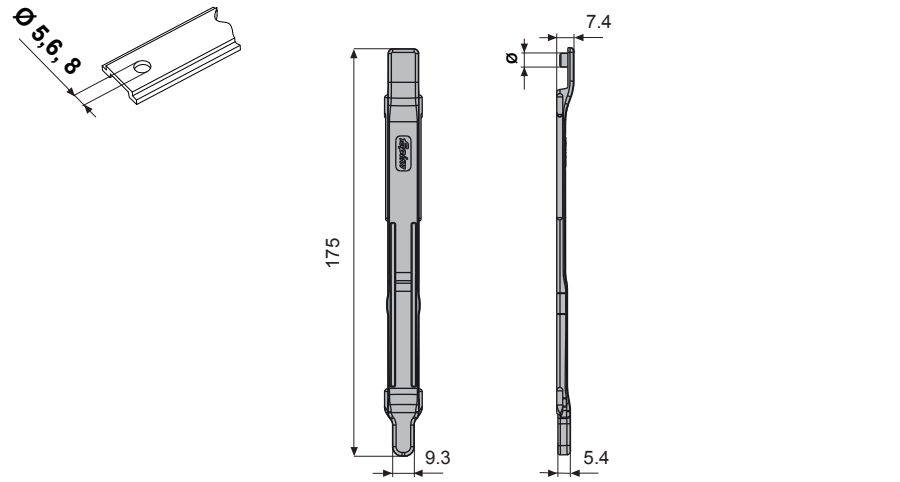

**ACCESSORIES FOR
TILT-AND-TURN PAIRED
WING OR SIDE-HUNG SASH**

 Made in Italy

fapim[®]

Life in evolution

1500A 1500B		13.6x16.8 14x18	50
	C.E.		

Art. 1500A

Art. 1500B

1503B	 C.E.	13.6x16.8 14x18	10
--------------	-----------------	--------------------	----

1503A	 C.E.	13.6x16.8 14x18	10
--------------	-----------------	--------------------	----

1508	 C.E.	13.6x16.8 14x18 15x20	10
------	--------------------------------------------------------------------------------------------------	-----------------------------	----

1509A	 C.E.	13.6x16.8	20
1509B	 C.E.	14x18	20
1509C	 C.E.	15x20	20

1501	 C.E.	 13.6x16.8 14x18	10
-------------	----------------------------------------------------------------------------------------------------	-----------------------------------------------------------------------------------------------------------	----